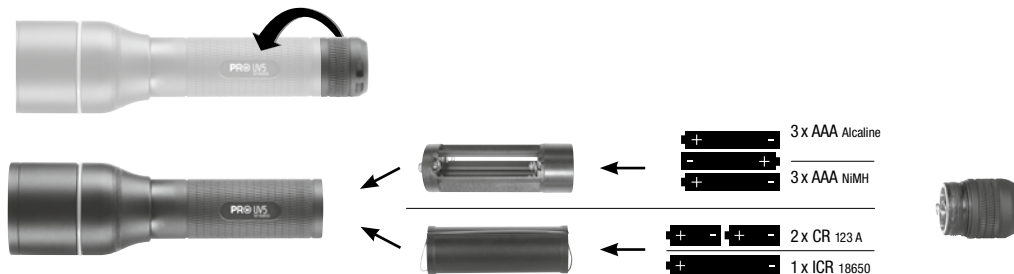

CHANGING THE BATTERIES | BATTERIEN WECHSELN | CHANGEMENT DES PILES | SUSTITUIR LAS BATERÍAS | SOSTITUIRE LE BATTERIE | ЗАМЕНА БАТАРЕЙ | WYMIANA BATERII | BATARYA DEĞİŞİMİ | TROCAR PILHAS | BYTA BATTERI | PARISTOJEN VAIHTO | SKIFTE BATTERI | UDSKIFTNING AF BATTERIER | バッテリーの交換 | تغيير البطارية